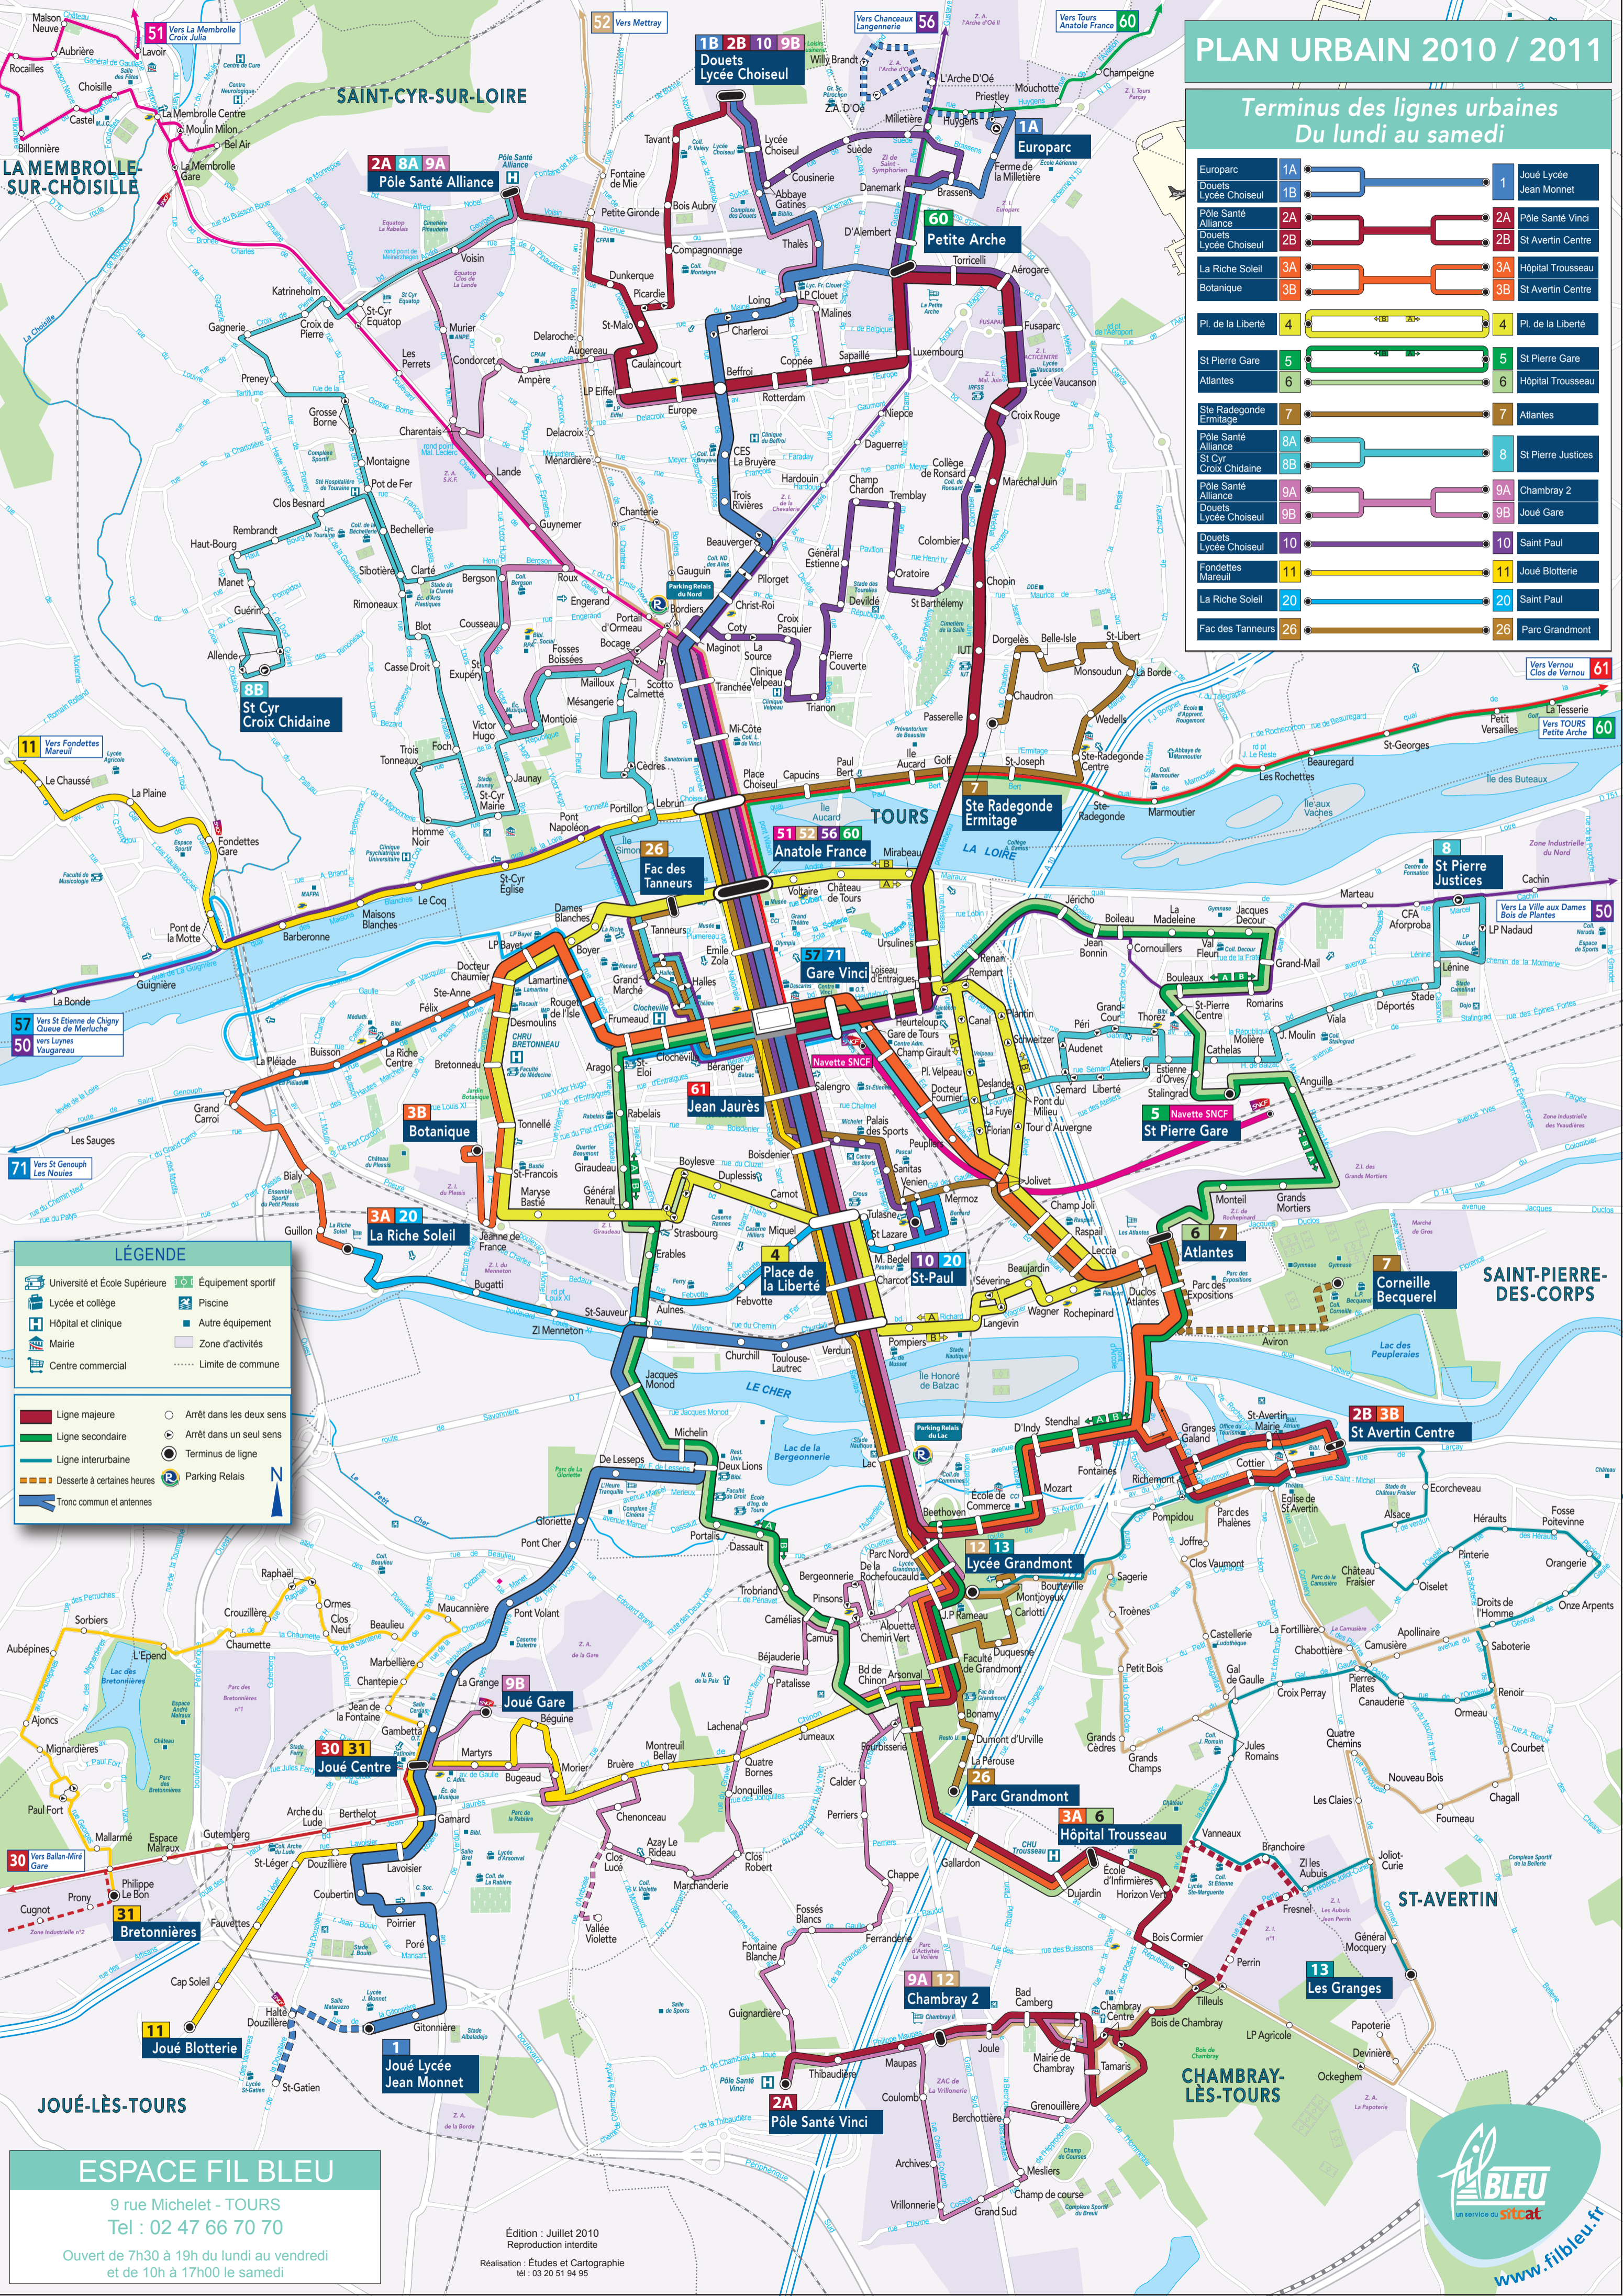

Terminus des lignes urbaines Du lundi au samedi

Europarc	1A	1	Joué Lycée Jean Monnet
Douets Lycée Choiseul	1B	2A	Pôle Santé Vinci
Pôle Santé Alliance	2A	2B	St Avertin Centre
Douets Lycée Choiseul	2B	3A	Hôpital Trousseau
La Riche Soleil	3A	3B	St Avertin Centre
Botanique	3B		
Pl. de la Liberté	4	4	Pl. de la Liberté
St Pierre Gare	5	5	St Pierre Gare
Atlantes	6	6	Hôpital Trousseau
Ste Radegonde Ermitage	7	7	Atlantes
Pôle Santé Alliance	8A	8	St Pierre Justices
St Cyr Croix Chidaïne	8B		
Pôle Santé Alliance	9A	9A	Chambray 2
Douets Lycée Choiseul	9B	9B	Joué Gare
Douets Lycée Choiseul	10	10	Saint Paul
Fondettes Mareuil	11	11	Joué Blotterie
La Riche Soleil	20	20	Saint Paul
Fac des Tanneurs	26	26	Parc Grandmont

LÉGENDE

- Université et École Supérieure
- Lycée et collège
- Hôpital et clinique
- Mairie
- Centre commercial
- Équipement sportif
- Piscine
- Autre équipement
- Zone d'activités
- Limite de commune

- Ligne majeure
- Ligne secondaire
- Ligne interurbaine
- Desserte à certaines heures
- Tronc commun et antennes
- Arrêt dans les deux sens
- Arrêt dans un seul sens
- Terminus de ligne
- Parking Relais

ESPACE FIL BLEU

9 rue Michelet - TOURS
 Tel : 02 47 66 70 70
 Ouvert de 7h30 à 19h du lundi au vendredi
 et de 10h à 17h00 le samedi

Édition : Juillet 2010
 Réproduction interdite
 Réalisation : Études et Cartographie
 Tél : 03 20 51 94 95